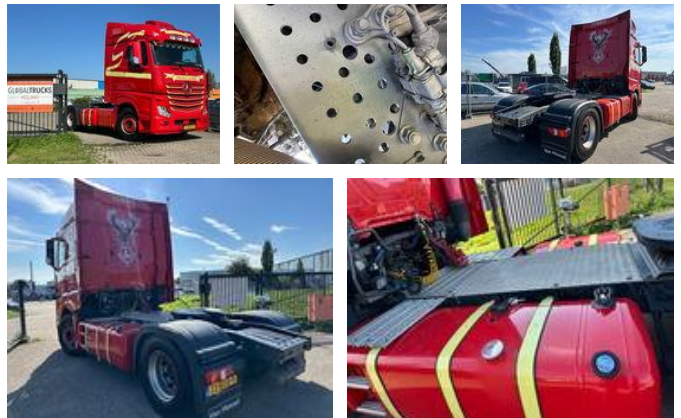

Mercedes-Benz Actros 1942 Automatic Euro 6 Double Tanks

Allgemeine Merkmale

Marke	Mercedes-Benz
Model	Actros
Unterkategorie	Standard SZM
Nummernschild	73bdb9
Kilometerstand	921.559km
Baujahr	2013
Datum der Erstzulassung	03-10-2013
Farbe	red
Zustand	Gebraucht
Allgemeinzustand	Sehr gut
Kraftstoff	Diesel
Emissionsklasse	Euro 6

Eigenschaften

Leergewicht	8.279kg
Tragfähigkeit	10.721kg
Max. Gewicht	19.000kg
Länge	631cm
Breite	250cm
Kabine	full
Zylinderinhalt	12.809cc

Mercedes-Benz Actros 1942 Automatic Euro 6 Double Tanks

Technische Spezifikationen

Anzahl der Achsen	2
Achsenkonfiguration	4x2
Übertragung	Vollautomatik
Vermögenswerte	310kw

Zubehör